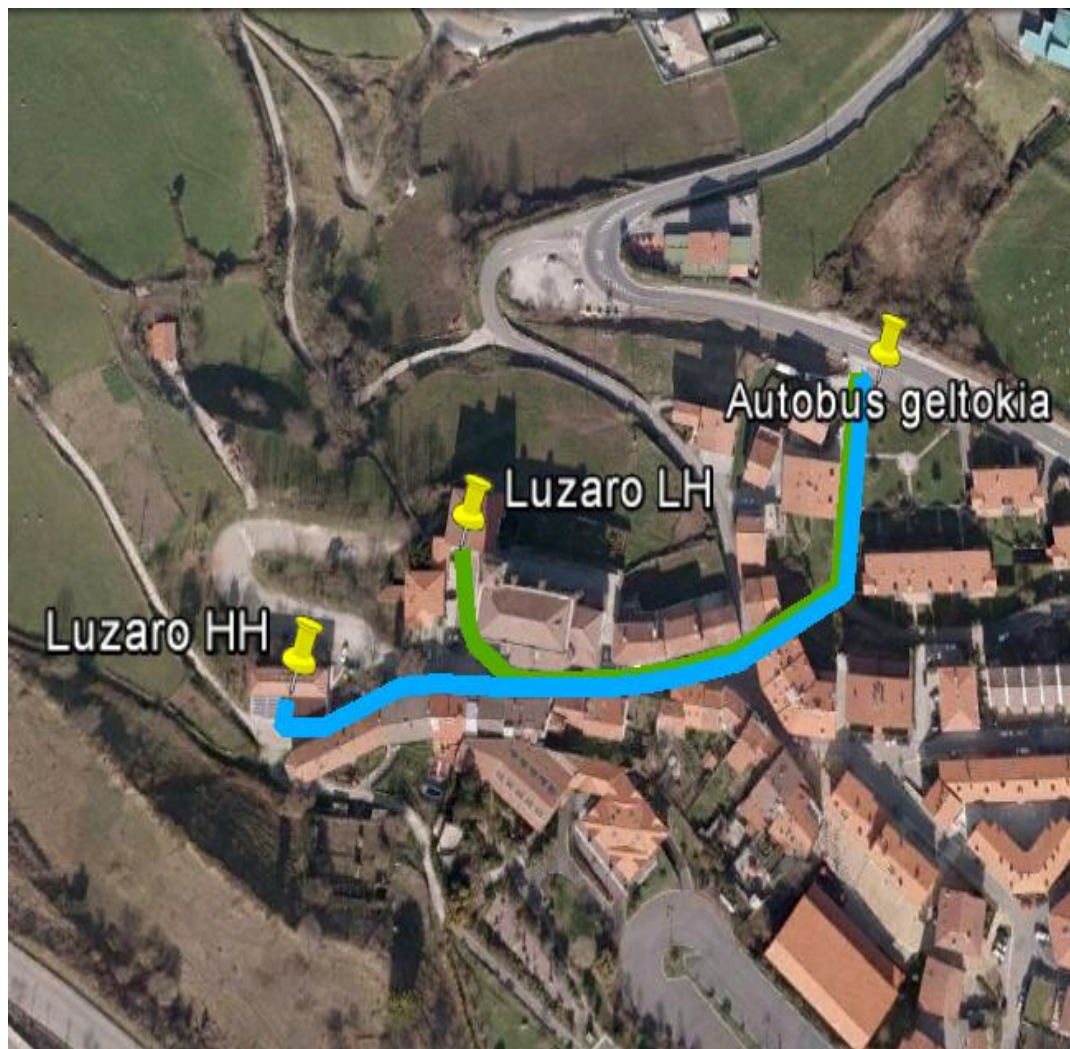

Zure aukera Itziarra trenez joatea bada, Debako tren geltokian jaitsi eta Deba – Itziar – Deba autobusa hartu beharko duzu. Ibilbidea bi zatitan adierazten dizuegu.

## 1.zatia

Ibilbide urdinak, Donostia – Bilbo – Donostia trenaren geralekutik, Deba – Itziar – Deba autobusaren geralekurako ibilbidea adierazten du.

## 2.zatia

Ibilbide urdinak, Deba – Itziar – Deba autobusaren geralekutik HH-ko eskolarako ibilbidea adierazten du.

Ibilbide berdeak, Deba – Itziar – Deba autobusaren geralekutik LH-ko eskolarako ibilbidea adierazten du.